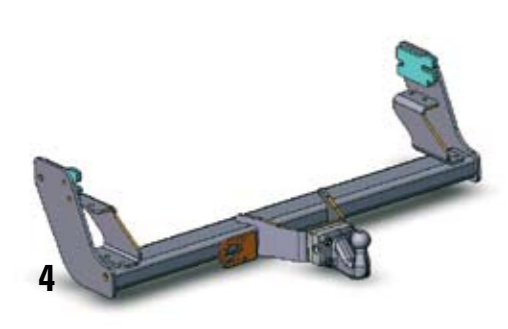

Anhänger-Zugvorrichtung

- ISZ2090001 AHK für D-MAX Comfort
- ISZ2090002 AHK für D-MAX Basic
- ISZ2090003 E-Satz, 13-polig, fahrzeugspezifisch zur Schnelladaption alle

- Zubehör:
- ISZ2090004 Wechselsystem Typ AL-KO 1501 Basic
- ISZ2090006 Wechselsystem Typ AL-KO UNW59A Comfort
- ISZ2090005 Bolzenkupplung Typ AL-KO 601 alle