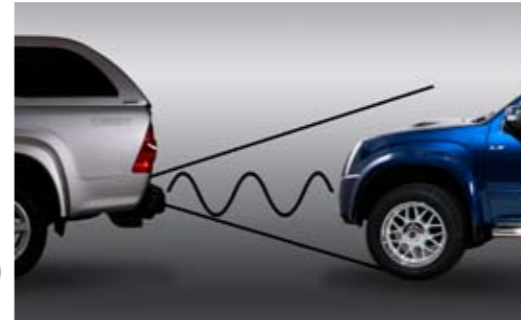

Komfort + Sicherheit

Einparkhilfe / Alarmanlage

ISZ2040005	Einparkhilfe - Rückfahrwarnsys.	alle
ISZ2040006	Einparkhilfe - Vorfahrwarner	alle
ISZ2040007	Alarmanlage mit Fernbedienung	Basic
ISZ2040008	Alarmanl. f. Fzge. mit ZV-Fernbed.	Custom