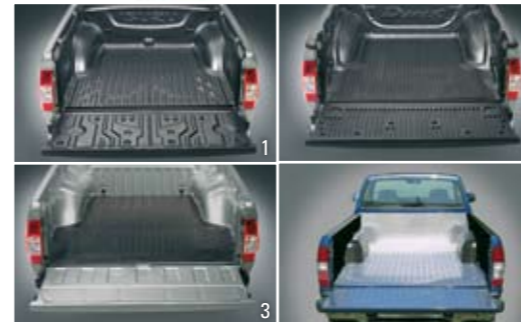

Laderaumwannen

- 1 Laderaumwanne Isuzu ohne Ladekannte
  - IACL14701 Single Cab
  - IAC5867600820 Space Cab
  - IAC5867600770 Double Cab
- 1 Laderaumwanne Isuzu mit Ladekannte (o. Abb.)
  - IAC5867700851 Single Cab
  - IAC5867018390 Space Cab
  - IAC5867018480 Double Cab
- 2 Laderaumwanne D-Max mit Ladekannte
  - 5867018380 Single Cab
  - 5867018390 Space Cab
  - 5867018400 Double Cab
- 3 Laderaumgummimatte
  - 5867701910 Single Cab
  - 5867701890 Space Cab
  - 5867701900 Double Cab
- 4 Aluliner
  - ISZ2080054 Double Cab